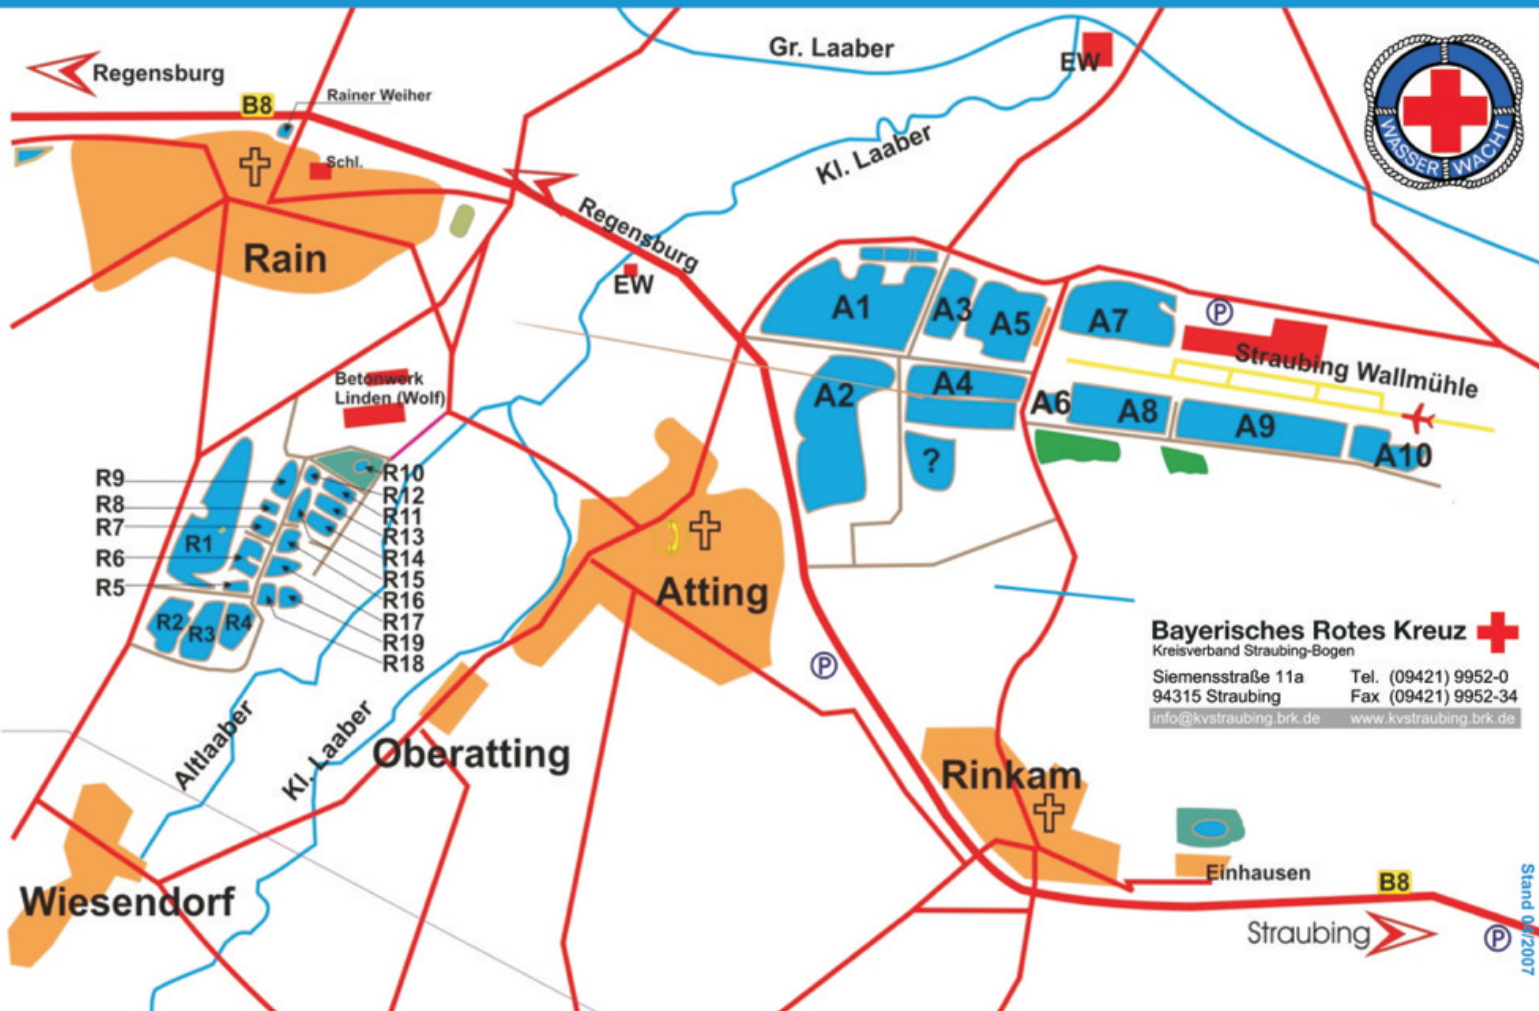

Weierplan Kiesabbaugebiete Atting / Rain

Bayerisches Rotes Kreuz 
Kreisverband Straubing-Bogen

Siemensstraße 11a Tel. (09421) 9952-0
94315 Straubing Fax (09421) 9952-34
info@kvstraubing.brk.de www.kvstraubing.brk.de